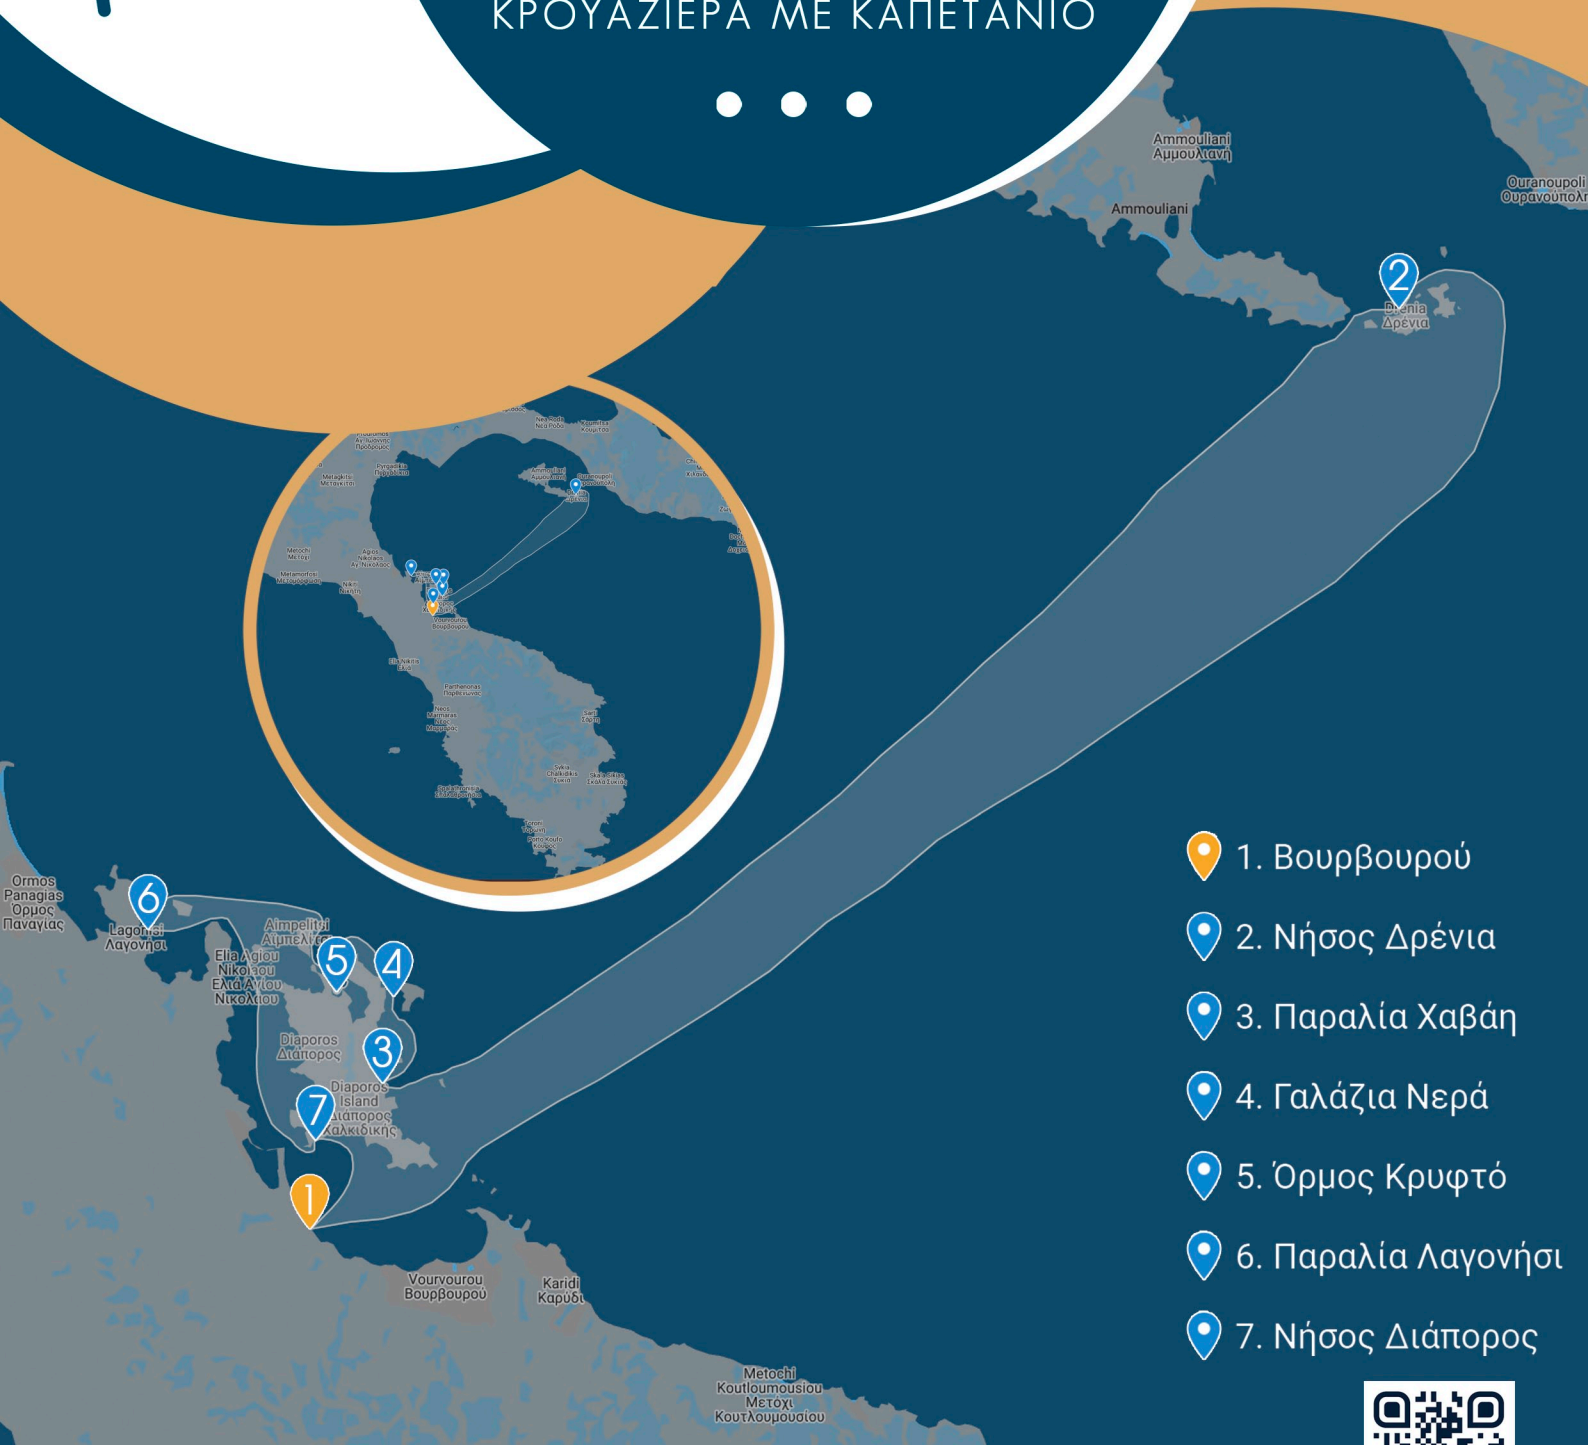

ΗΜΕΡΗΣΙΑ ΚΡΟΥΑΖΙΕΡΑ ΒΟΥΡΒΟΥΡΟΥ ΑΜΜΟΥΛΙΑΝΗ

ΑΠΟ 10:00 ΕΩΣ 18:00
ΣΚΑΦΟΣ: SEA RAY 230 SUN SPORT
ΚΡΟΥΑΖΙΕΡΑ ΜΕ ΚΑΠΕΤΑΝΙΟ

1. Βουρβουρού
2. Νήσος Δρένια
3. Παραλία Χαβάη
4. Γαλάζια Νερά
5. Όρμος Κρυφτό
6. Παραλία Λαγονήσι
7. Νήσος Διάπορος