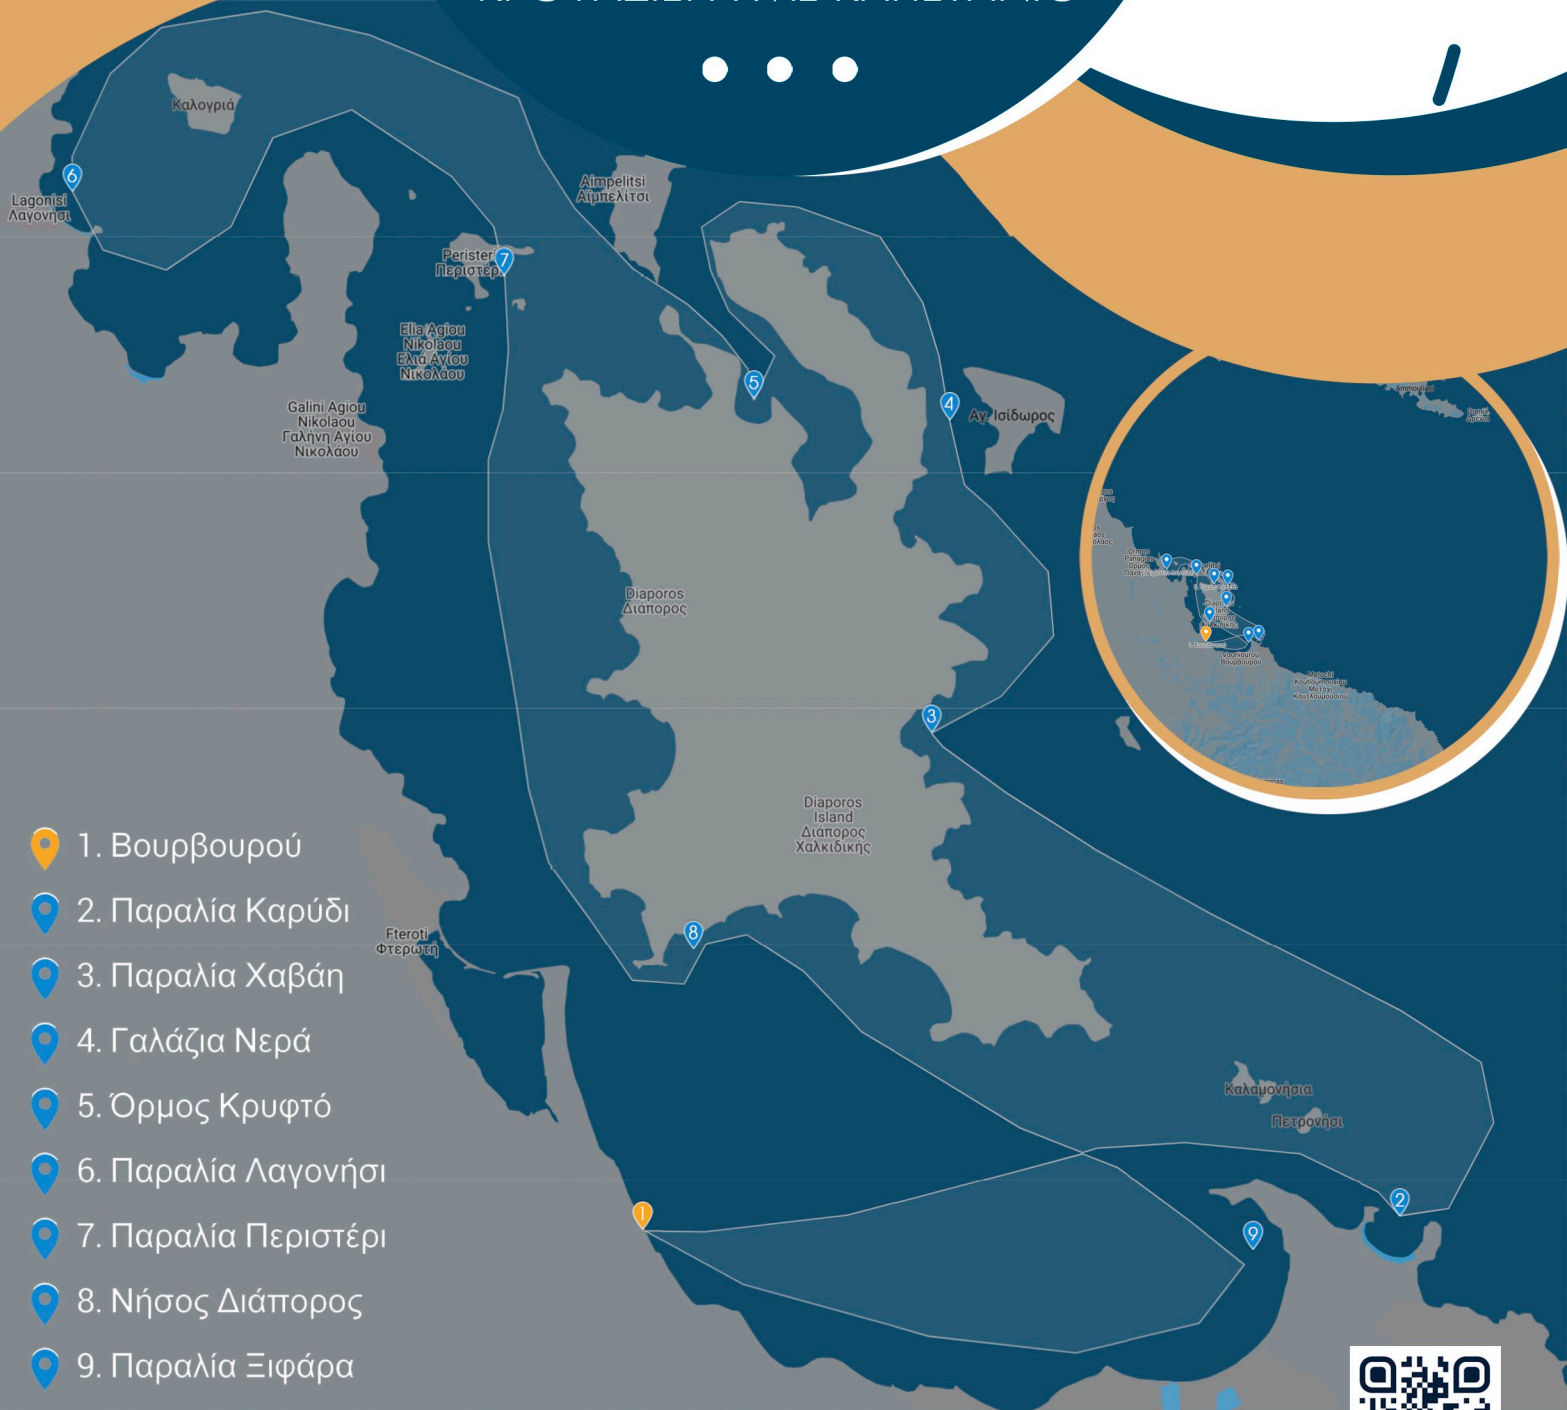

# ΗΜΕΡΗΣΙΑ ΚΡΟΥΑΖΙΕΡΑ ΒΟΥΡΒΟΥΡΟΥ ΔΙΑΠΟΡΟΣ

ΑΠΟ 10:00 ΕΩΣ 18:00  
ΣΚΑΦΟΣ: SEA RAY 230 SUN SPORT  
ΚΡΟΥΑΖΙΕΡΑ ΜΕ ΚΑΠΕΤΑΝΙΟ

- 1. Βουρβουρού
- 2. Παραλία Καρύδι
- 3. Παραλία Χαβάη
- 4. Γαλάζια Νερά
- 5. Όρμος Κρυφτό
- 6. Παραλία Λαγονήσι
- 7. Παραλία Περιστέρι
- 8. Νήσος Διάπορος
- 9. Παραλία Ξιφάρα