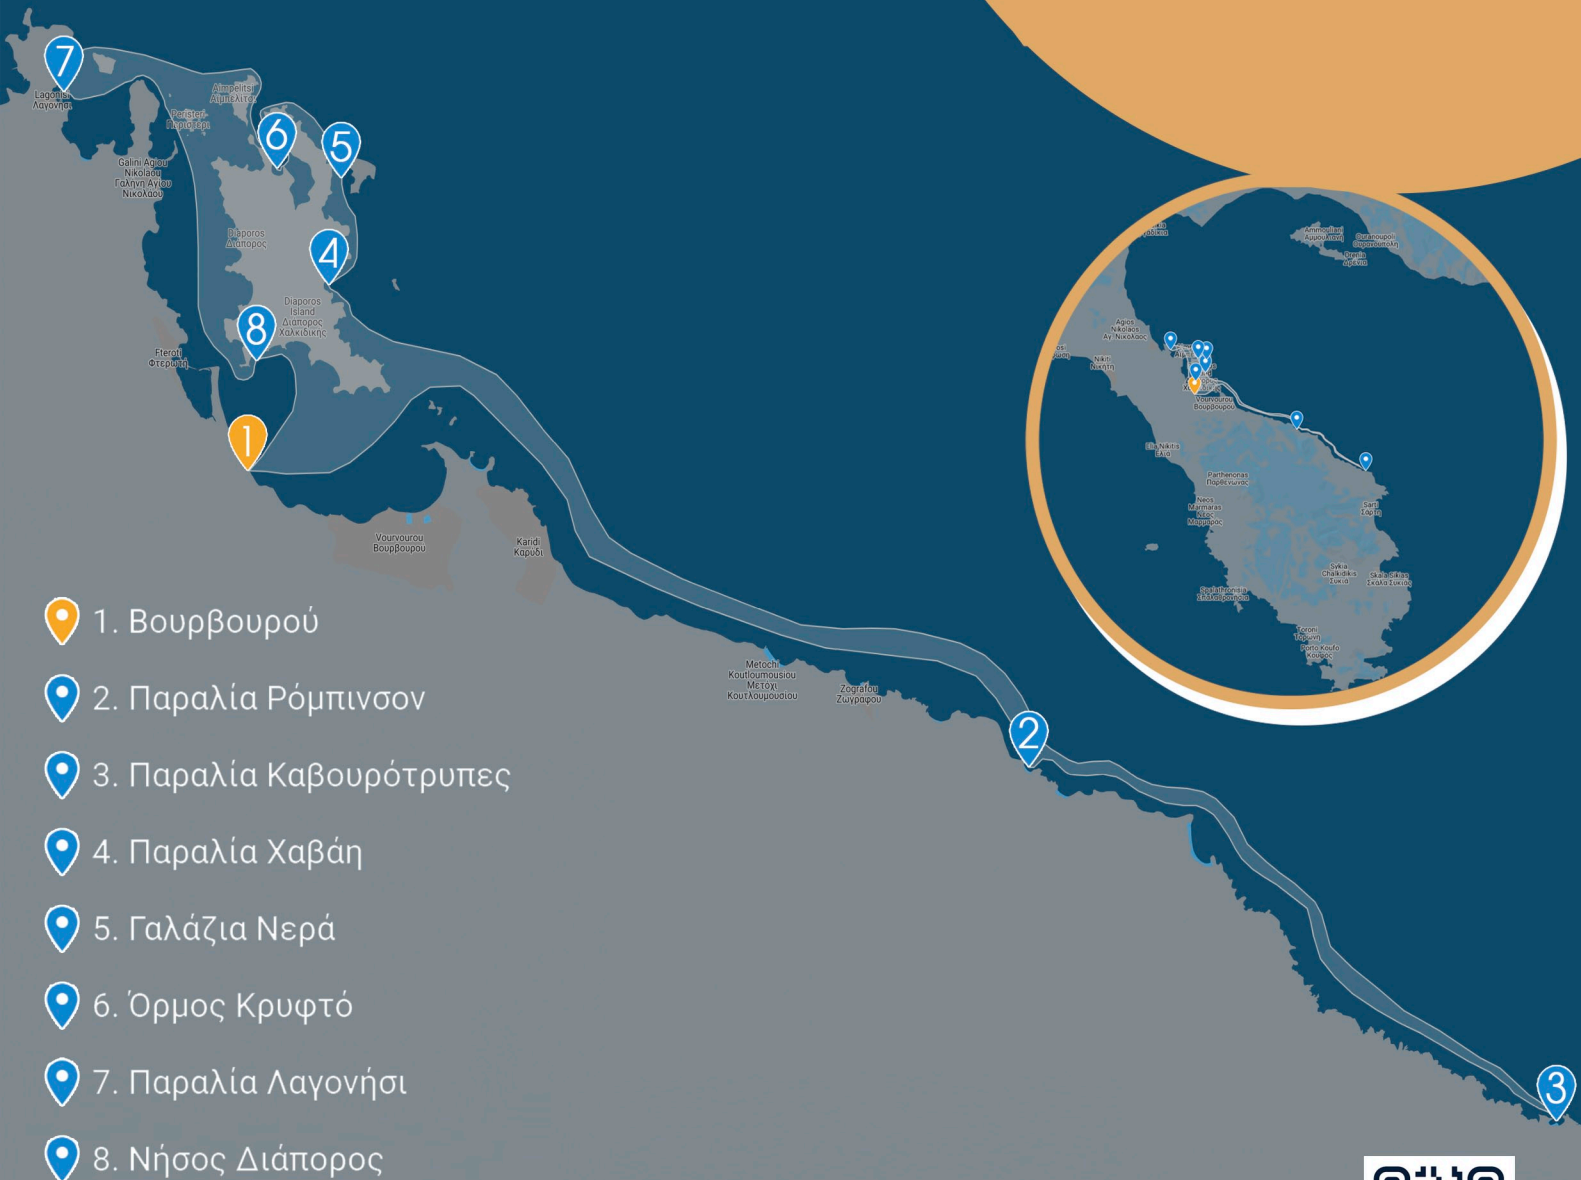

ΗΜΕΡΗΣΙΑ ΚΡΟΥΑΖΙΕΡΑ ΒΟΥΡΒΟΥΡΟΥ ΚΑΒΟΥΡΟΤΡΥΠΕΣ

ΑΠΟ 10:00 ΕΩΣ 18:00
ΣΚΑΦΟΣ: SEA RAY 230 SUN SPORT
ΚΡΟΥΑΖΙΕΡΑ ΜΕ ΚΑΠΕΤΑΝΙΟ

1. Βουρβουρού
2. Παραλία Ρόμπινσον
3. Παραλία Καβουρότρυπες
4. Παραλία Χαβάνη
5. Γαλάζια Νερά
6. Όρμος Κρυφτό
7. Παραλία Λαγονήσι
8. Νήσος Διάπορος